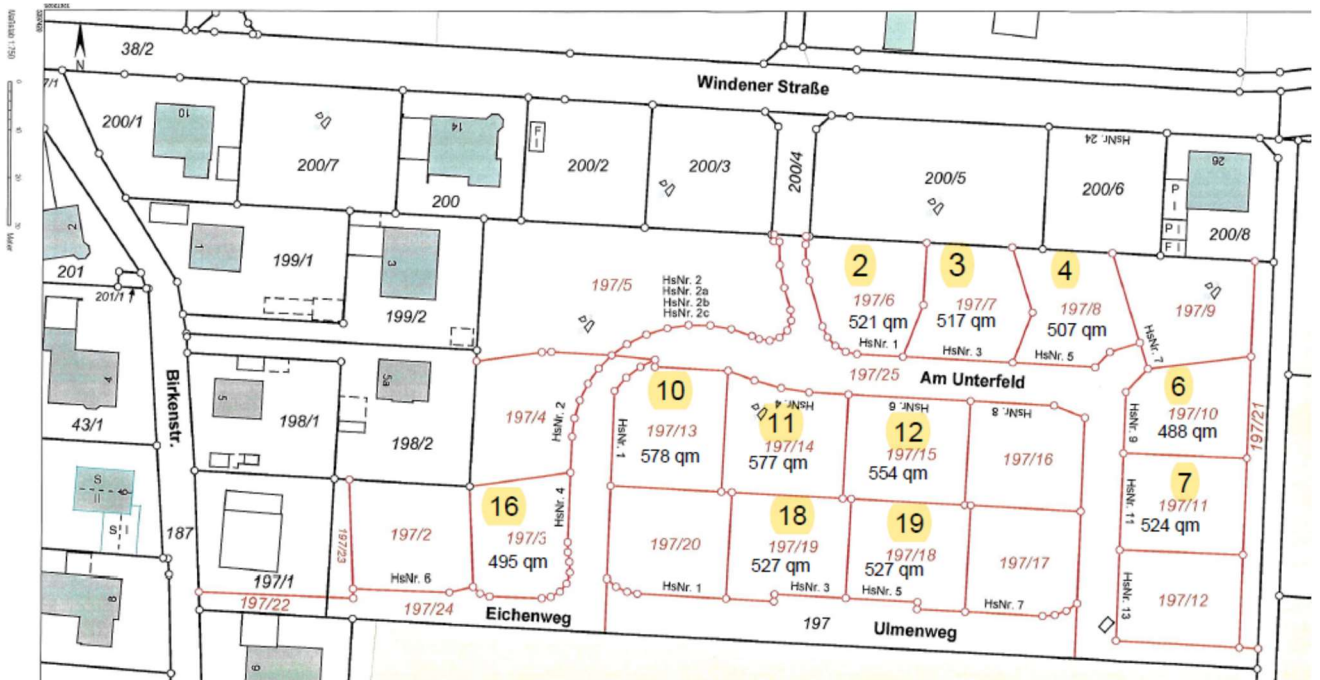

Gemeinde Weichering

Verkauf von Baugrundstücken im Gemeindeteil Lichtenau

Die Gemeinde Weichering bietet im Baugebiet Unterfeld im Gemeindeteil Lichtenau elf Parzellen zum Verkauf an.

Interessenten können sich bis 23. Juli 2021 um ein Baugrundstück bewerben.